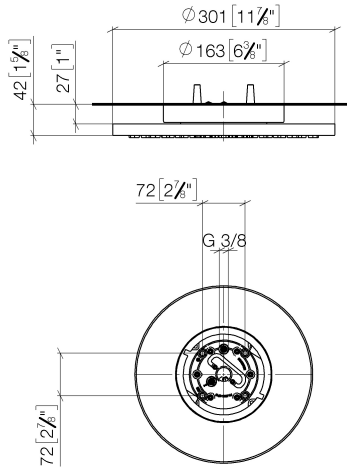

28 031 970

S'adapte aux gammes suivantes : TARA, LISSÉ, VAIA, META

- Ø de pomme de douche arrosoir 300 mm
- PURE RAIN, débit max. 12 l/min (à 3 bar)
- PURIFY RAIN, débit max. 6 l/min (à 3 bar)
- Distance entre le plafond et le bord inférieur de la douche 40 mm
- avec système anti-calcaire
- Pour une commande simultanée des différents types de jets, nous recommandons le module thermostatique xTool

### Accessoires requis

**Boîtier à encastrer au plafond à fixation au plafond - 35 041 970 90**

- profondeur de montage mini. 90 mm
- profondeur de montage max. 115 mm
- corps à encastrer
- 2x sortie filetage femelle 1/2"

28 031 970

mm [inches]

Diagramme de débit

Certificats

LGA\_38400.

28 031 970

### Liste des pièces de rechange

N°	Article Numéro	Désignation	Fréquence de montage	Délai de livraison
1	90 17 20 263 00 90	set de fixation	1	2
2	90 24 03 309 01 90	raccord	1	2
3	90 24 03 309 00 90	raccord	1	2