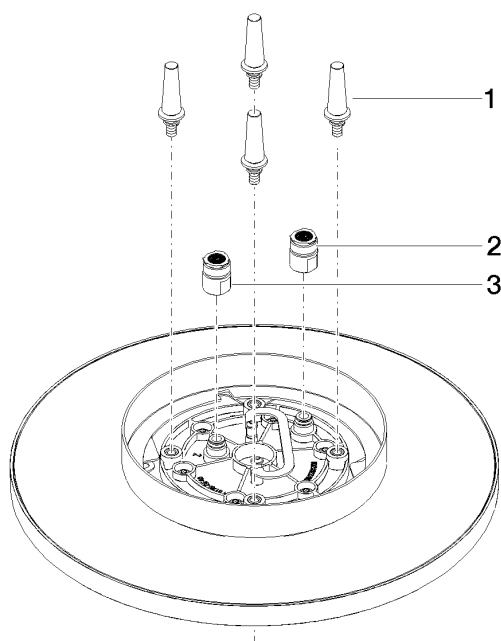

28 031 970

S'adapte aux gammes suivantes : TARA, LISSÉ, VAIA, META

- Ø de pomme de douche arrosoir 300 mm
- PURE RAIN, débit max. 12 l/min (à 3 bar)
- PURIFY RAIN, débit max. 6 l/min (à 3 bar)
- Distance entre le plafond et le bord inférieur de la douche 40 mm
- avec système anti-calcaire
- Pour une commande simultanée des différents types de jets, nous recommandons le module thermostatique xTool

### Accessoires requis

**Boîtier à encastrer au plafond à fixation au plafond - 35 041 970 90**

- profondeur de montage mini. 90 mm
- profondeur de montage max. 115 mm
- corps à encastrer
- 2x sortie filetage femelle 1/2"

28 031 970

mm [inches]

Diagramme de débit

Certificats

LGA\_38400.

28 031 970

### Liste des pièces de rechange

N°	Article Numéro	Désignation	Fréquence de montage	Délai de livraison
1	90 17 20 263 00 90	set de fixation	1	2
2	90 24 03 309 01 90	raccord	1	2
3	90 24 03 309 00 90	raccord	1	2