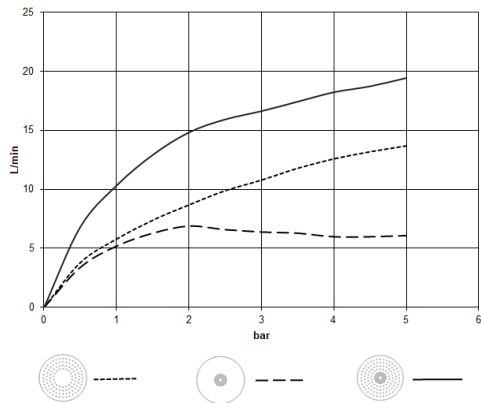

28 031 970

S'adapte aux gammes suivantes : TARA, LISSÉ, VAIA, META

- Ø de pomme de douche arrosoir 300 mm
- PURE RAIN, débit max. 12 l/min (à 3 bar)
- PURIFY RAIN, débit max. 6 l/min (à 3 bar)
- Distance entre le plafond et le bord inférieur de la douche 40 mm
- avec système anti-calcaire
- Pour une commande simultanée des différents types de jets, nous recommandons le module thermostatique xTool

28 031 970

mm [inches]

Diagramme de débit

Certificats

LGA\_38400.

28 031 970